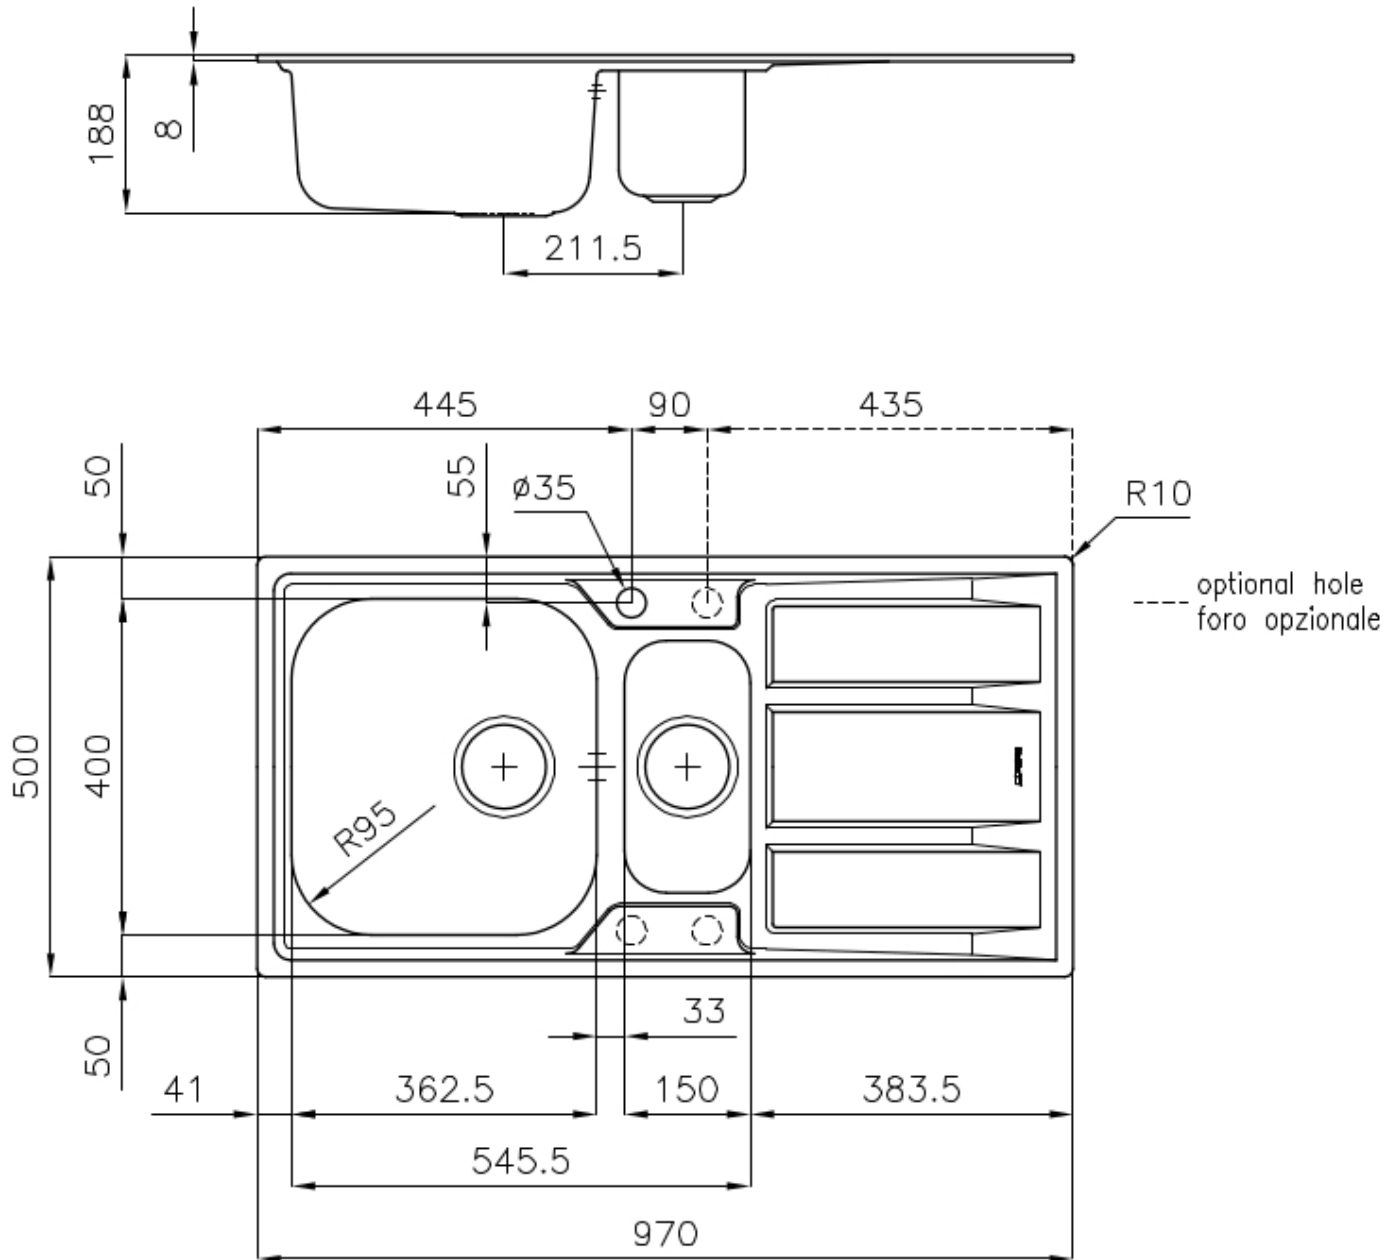

POSSIBILITÉ DE DEUXIÈME/TROISIÈME TROU

L'évier peut être personnalisé avec l'exécution sur demande lors de la commande de trous supplémentaires, qui peuvent être utilisés pour les mitigeurs à double trou, pour les vidanges avec télécommande ou pour l'installation de distributeurs de savon. Les positions sont marquées sur les dessins par des trous en pointillés.

VIDANGE 3,5" BASKET

La vidange est équipé d'une grande bonde de 3,5", avec un bouchon à panier pratique qui empêche les parties solides de s'écouler dans le drain.

DÉTAILS

Bord d'installation

Standard (bord de 8 mm)

Finition Brossée Foster

Matériau Acier inoxydable AISI 316

Textures Brossée Foster

Base 60-80 cm

Dimensions 970x500 mm

Équipement standard Crochets de fixation, joint, vidange, trop-plein et siphon, Emballage en boîte

Trous mitigeur 1 trou en standard - 2ème et 3ème sur demande

Trou d'encastrement 950x480 mm

Égouttoir Oui

Largeur 97 cm

Mesure cuve 362,5x400 + 150x300mm

Numéro cuves 2 cuves

Vidange Vidange de 3,5

DESSINS TECHNIQUES